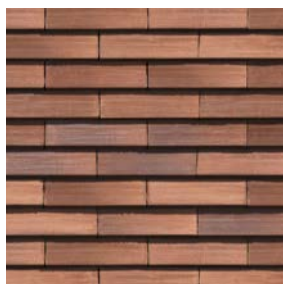

Urban U

Urban U ist ein Fassadenziegel der durch seinen U-Querschnitt die geschuppten Linien speziell hervorhebt. Sie vereinen reduzierte Formensprache mit der groben Haptik traditioneller Tonwaren und schlagen so die Brücke zwischen Alt und Neu. Die aufgeraute Oberfläche ist zufällig und unregelmässig, sie unterstreichen die Natürlichkeit des Produkts.

Produktvorteile

Kreislauffähiges Produkt

Einzigartige Oberfläche

Natur- und lichtecht sowie dauerhaft
gleichbleibende Farben

Objektspezifische Handformteile

Unsichtbare Befestigung

Einfache Verarbeitung, unkompliziert

Wartungsarm

Naturfassade

Farbvarianten

Rosenborg