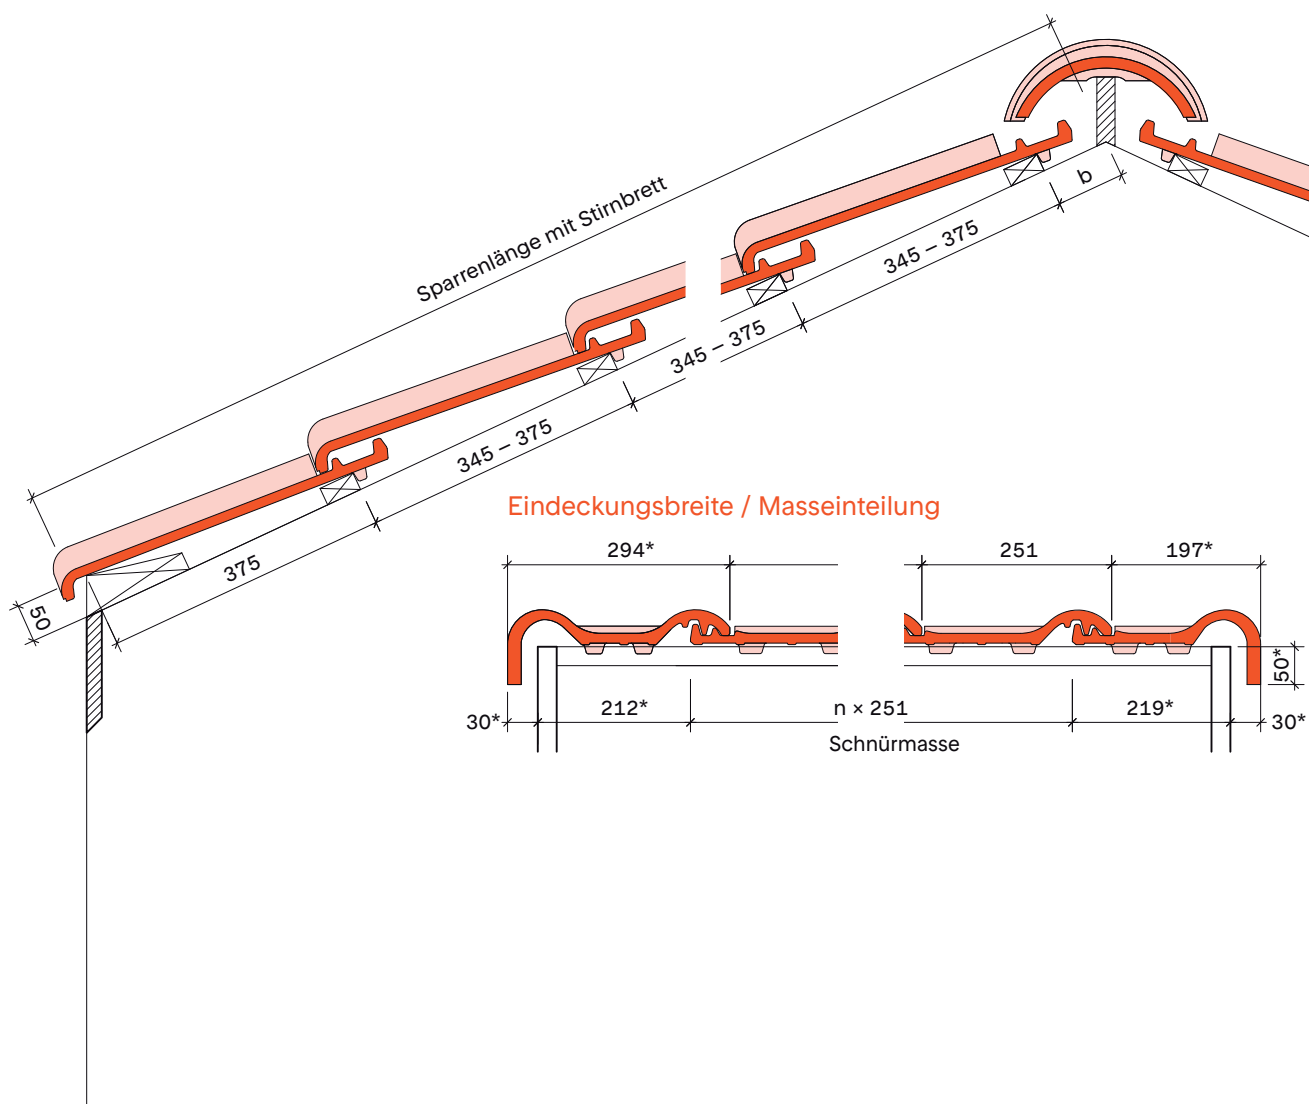

Alegra Pfannenziegel 10

Sparrenlänge und Lattenabstände

* Masse am Ziegelkopf
 Firstausbildung empfohlen mit Flexi-Rol 300 mm