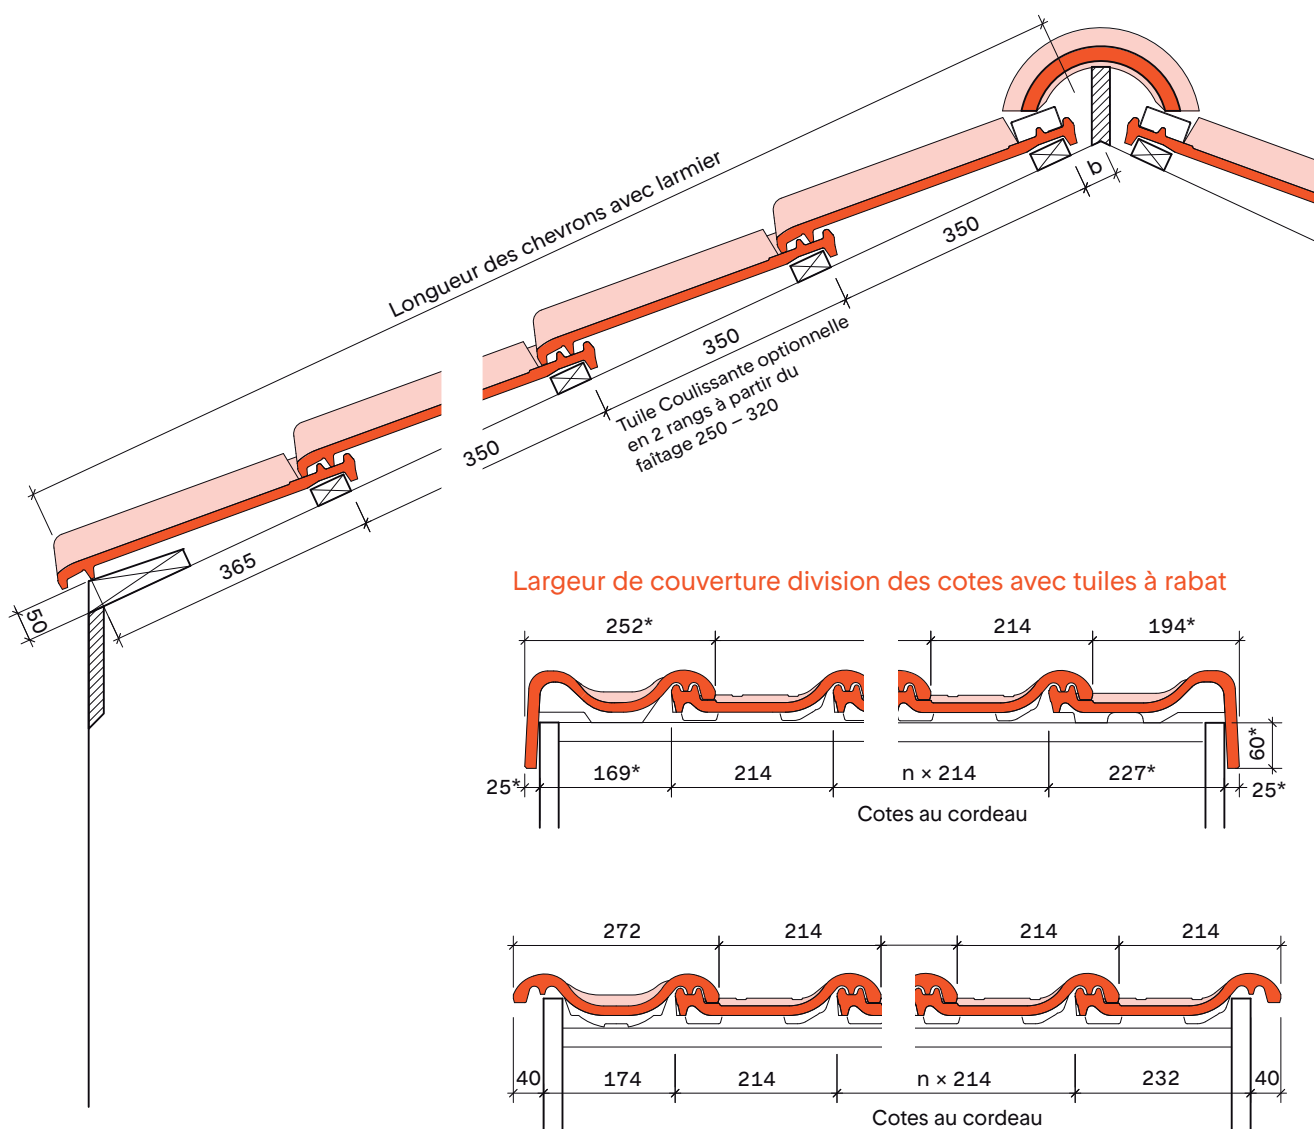

Pada

Tuile flamande 13

Longueur de chevrons et lattage

* Mesure utile à la tête de tuile